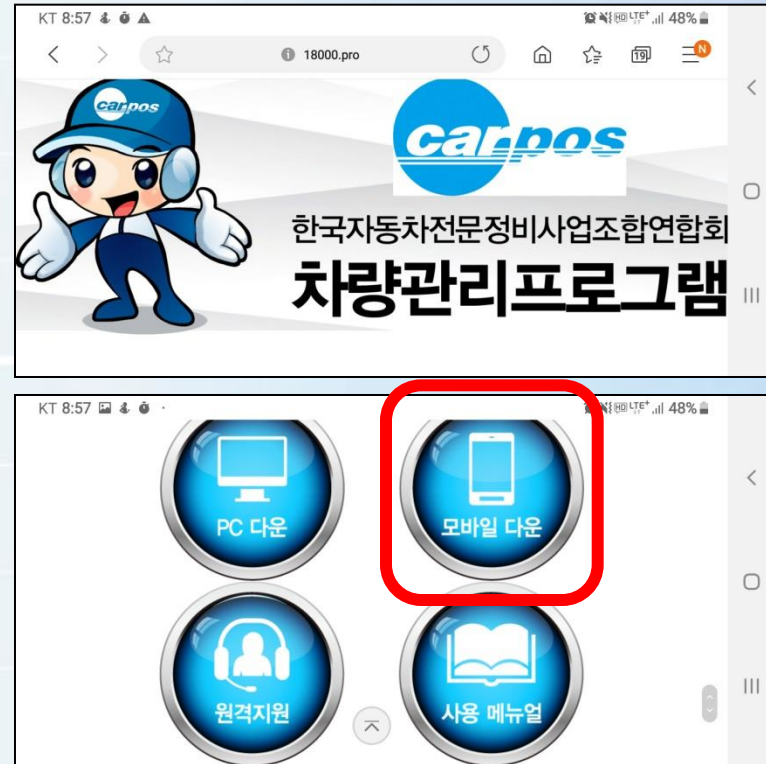

카포스차량관리프로그램
모바일 설치 방법

1811-4249

모바일 다운로드

핸드폰에서
인터넷 접속

pc.carpos.com

18000.pro

3 모바일 다운로드

3 모바일 다운로드